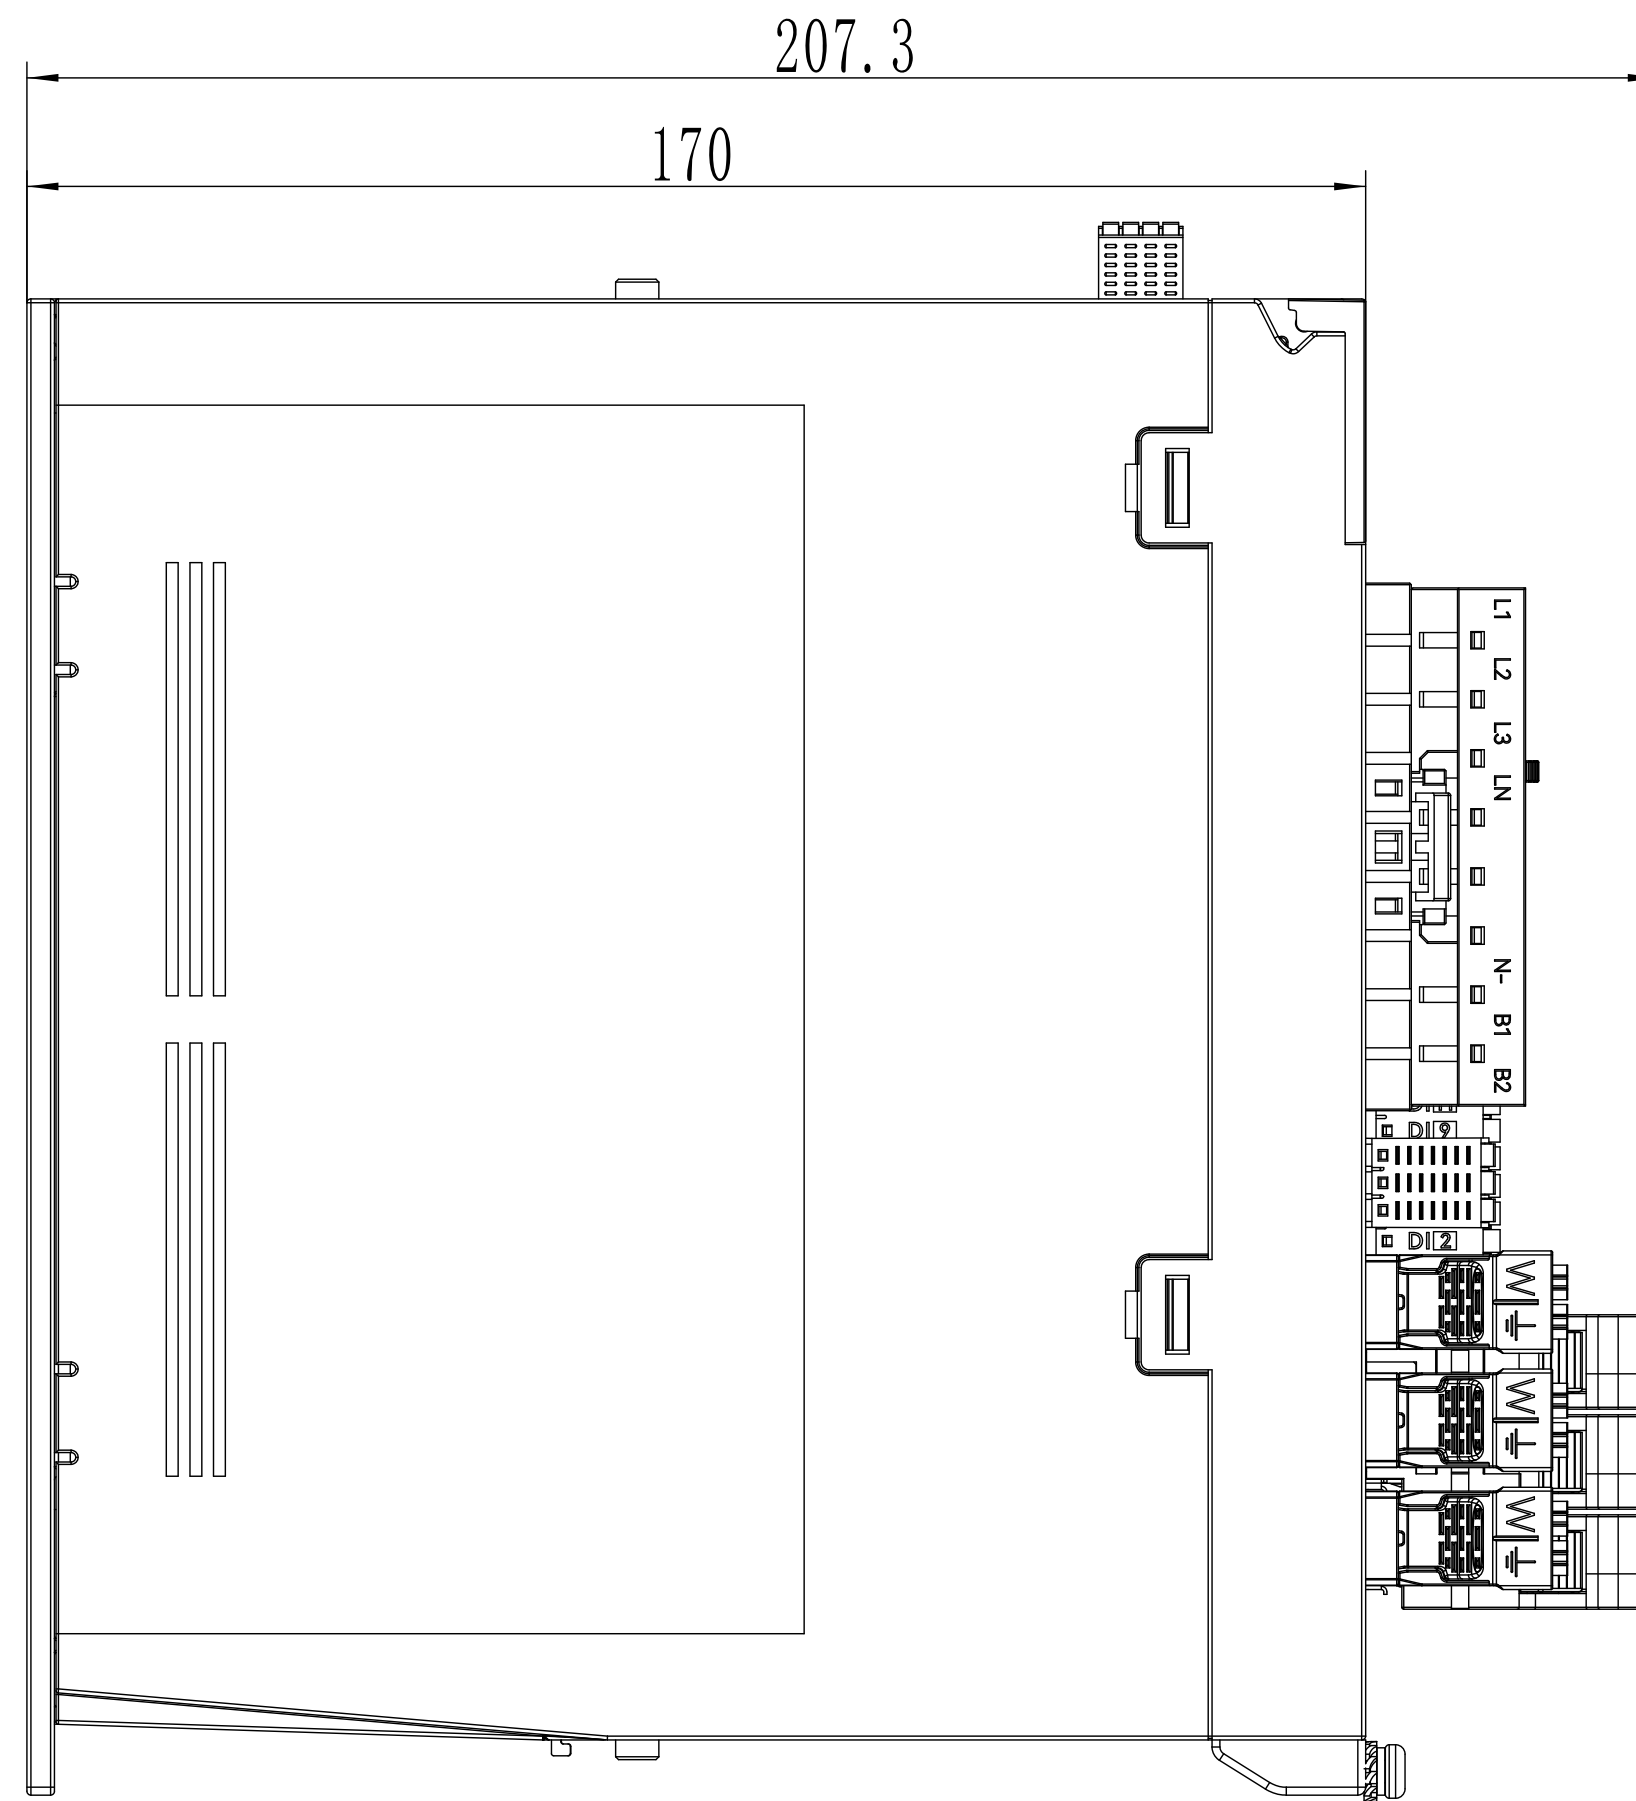

修改记录

版本	标记	事项	日期
V1.0		更新	2025.12.02

SV730W, 760W 3轴 _ECAT-A结构		整机外形尺寸图
比例	1:1	HCP 浙江禾川科技股份有限公司 ZHEJIANG HECHUAN TECHNOLOGY CO., LTD.
共 1 张	第 1 张	