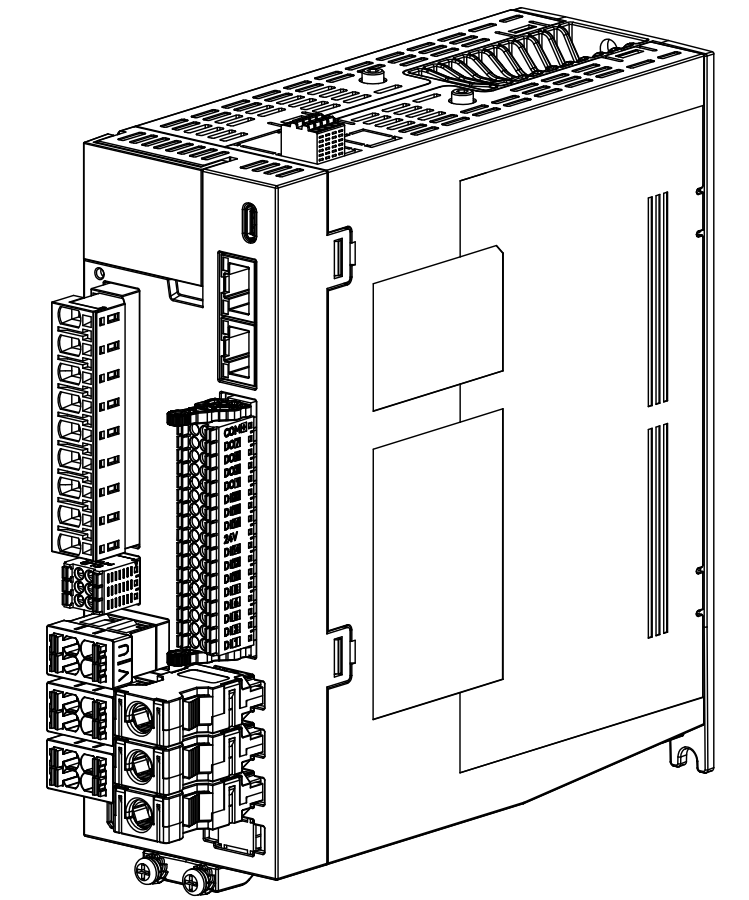

修改记录

版本	标记	事项	日期
V1.0		更新	2025.12.02

SV730W, 760W 3轴 _ECAT-A结构		整机外形尺寸图
比例	1:1	HCP 浙江禾川科技股份有限公司 ZHEJIANG HECHUAN TECHNOLOGY CO., LTD.
共 1 张	第 1 张	