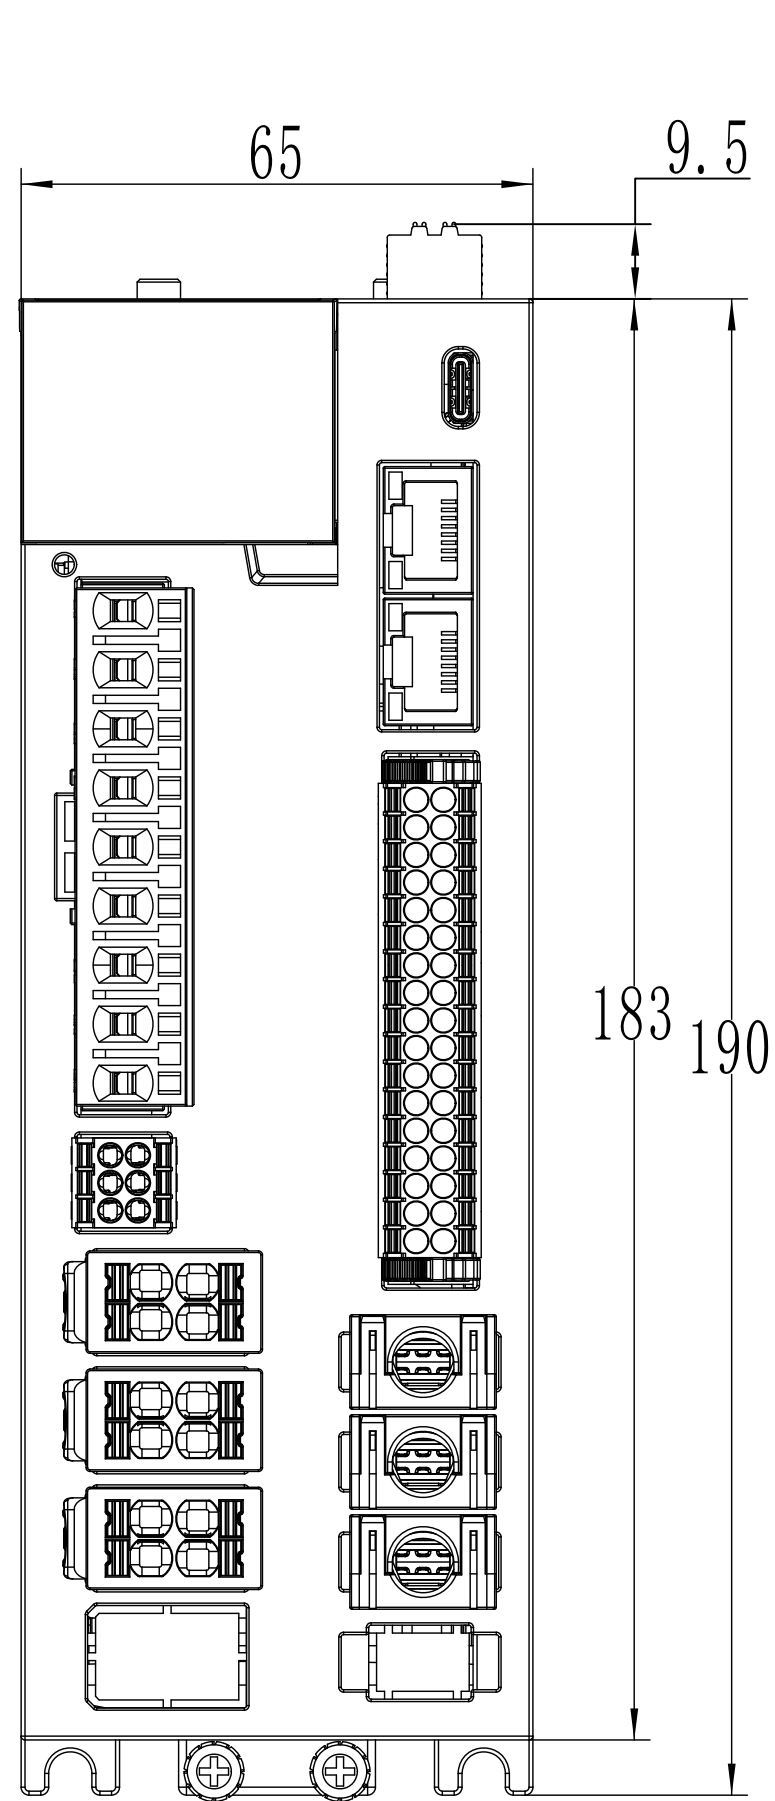

修改记录

版本	标记	事项	日期
V1.0		更新	2025.12.02

SV730W, 760W 3轴 _ECAT-A结构		整机外形尺寸图
比例	1:1	HCP 浙江禾川科技股份有限公司 ZHEJIANG HECHUAN TECHNOLOGY CO., LTD.
共 1 张	第 1 张	