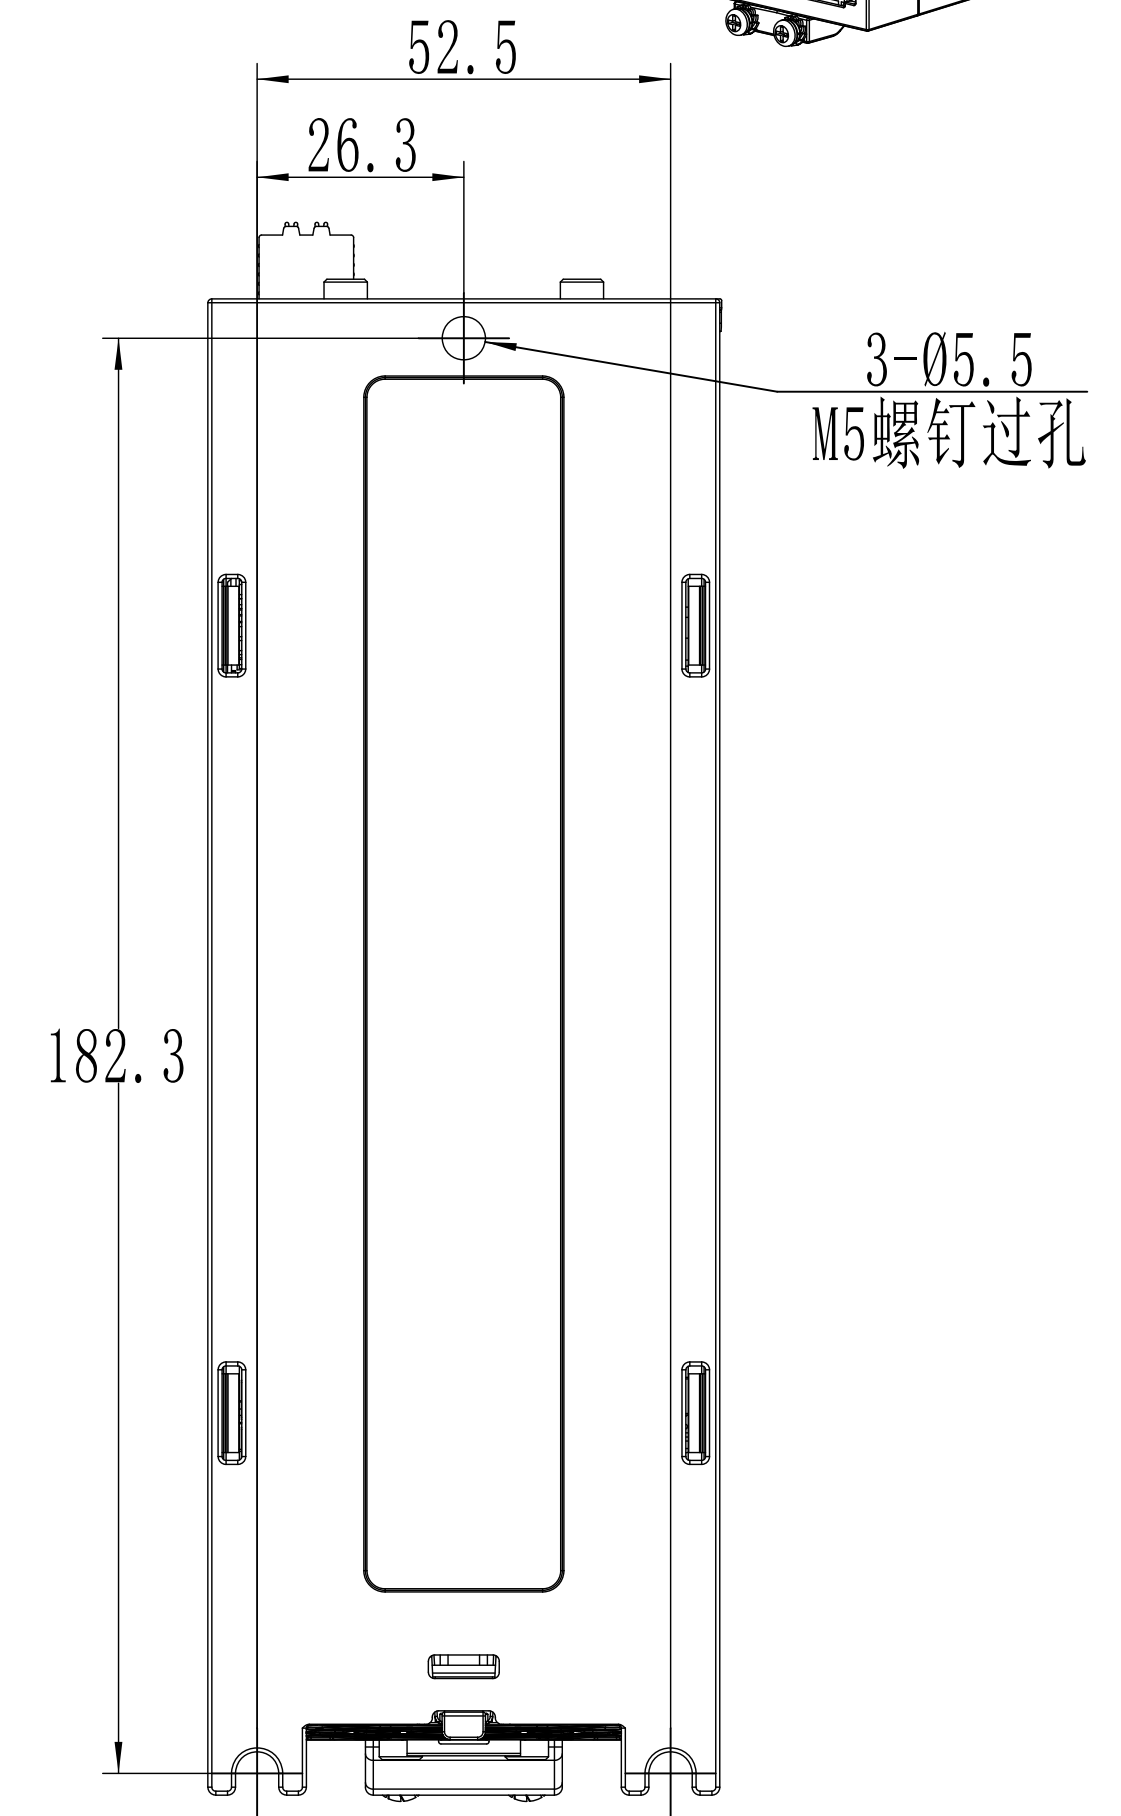

修改记录

版本	标记	事项	日期
V1.0		更新	2025.12.02

SV730W, 760W 3轴 _ECAT-A结构		整机外形尺寸图
比例	1:1	HCP 浙江禾川科技股份有限公司 ZHEJIANG HECHUAN TECHNOLOGY CO., LTD.
共 1 张	第 1 张	