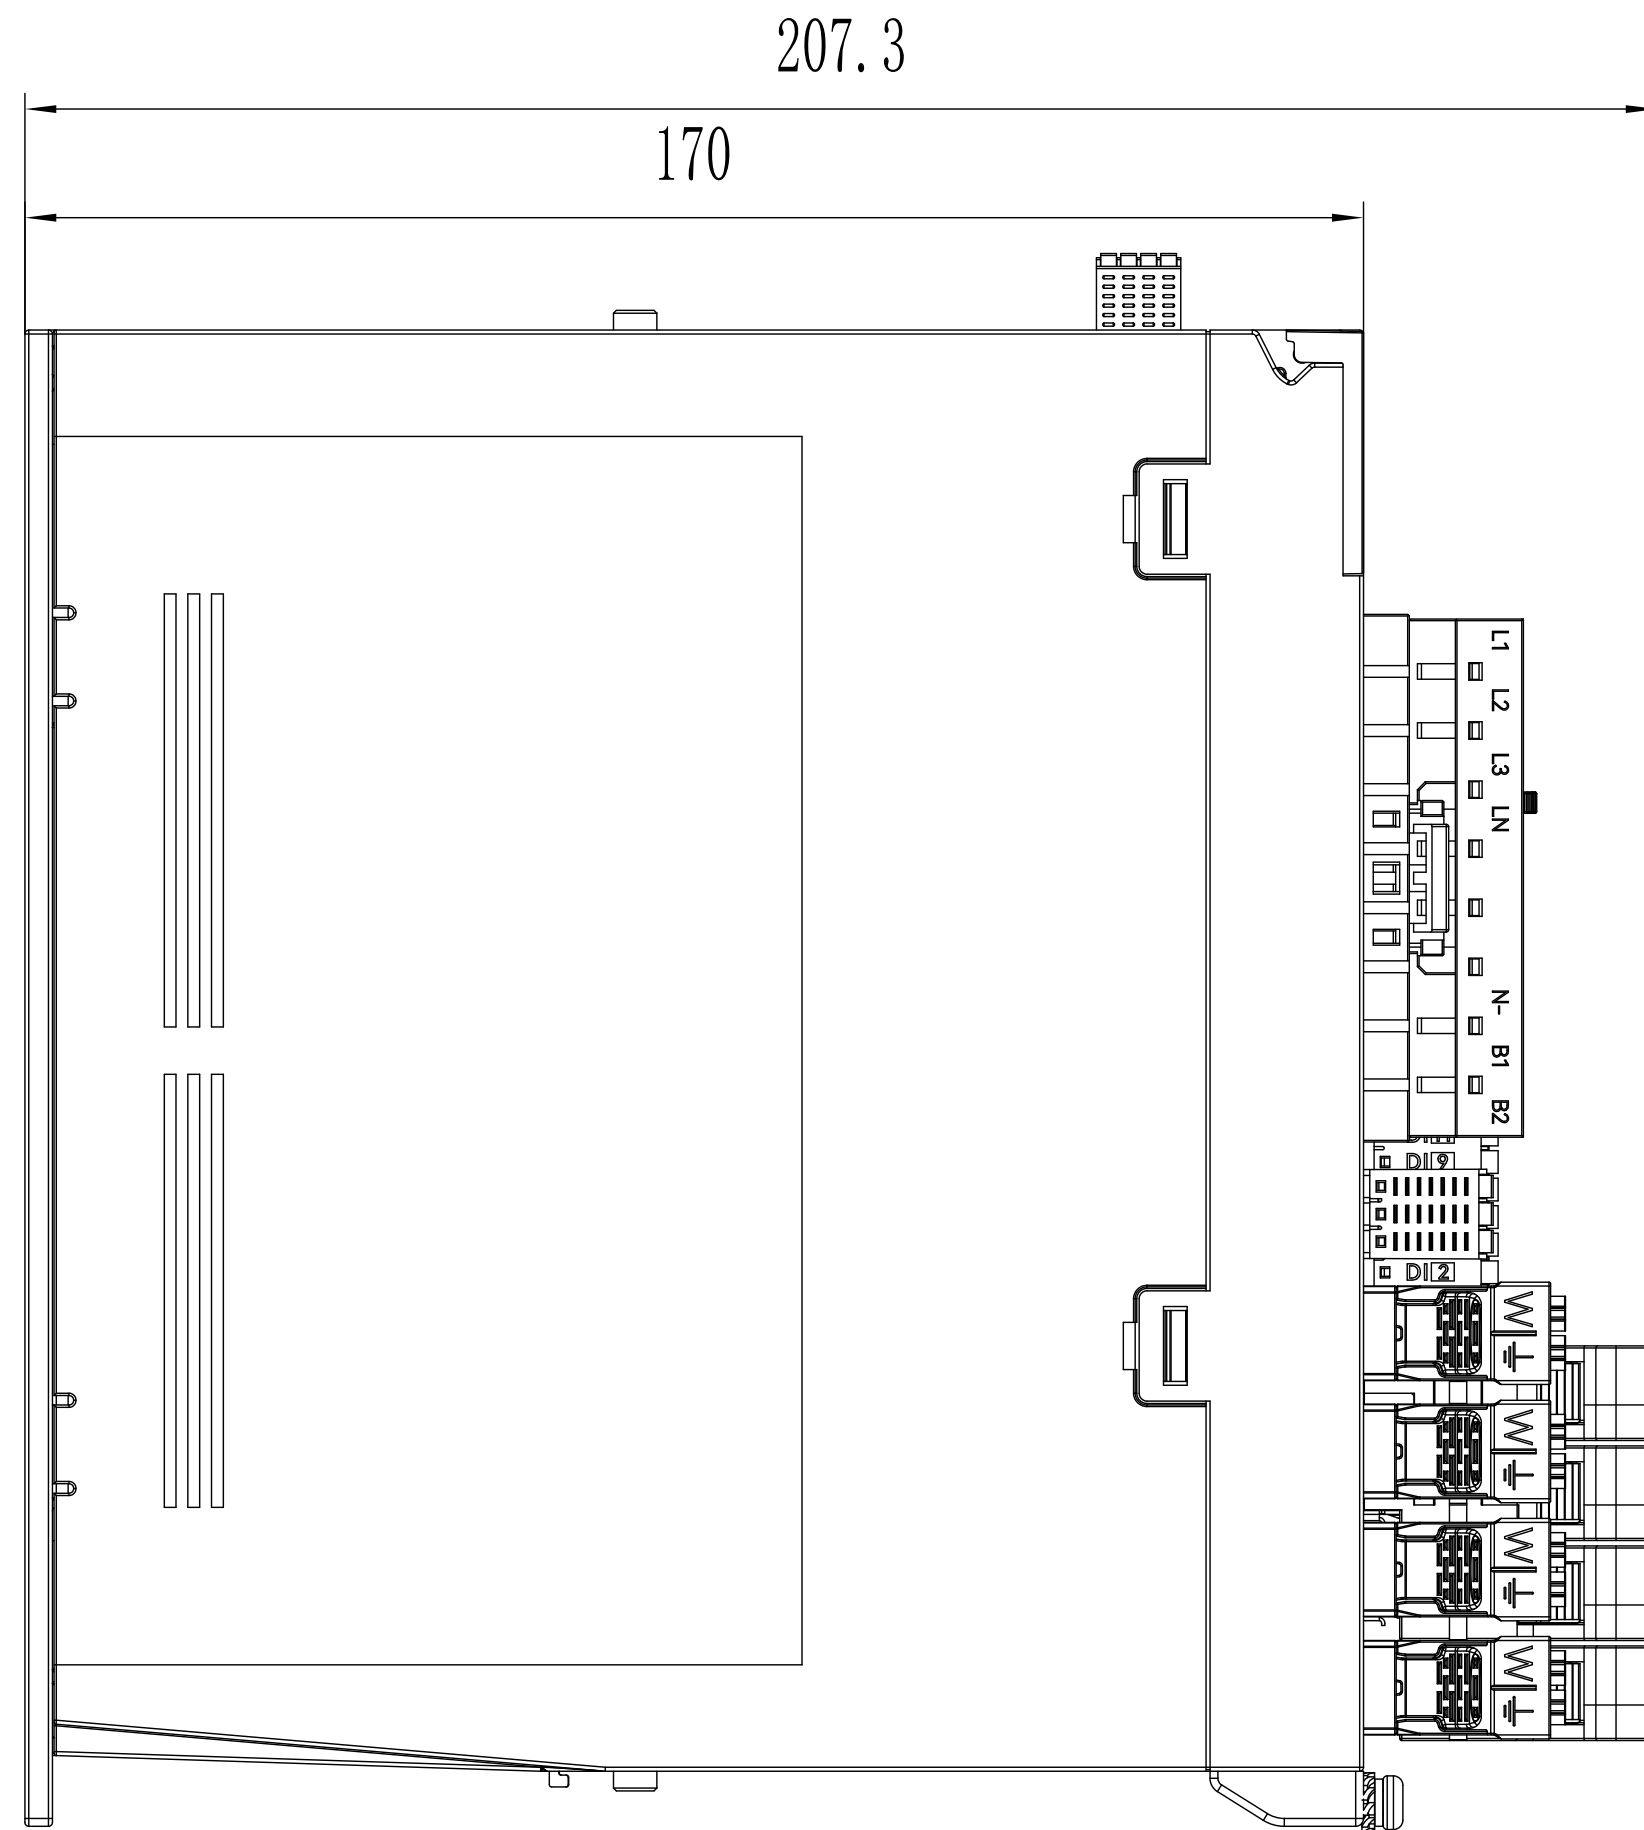

修改记录

版本	标记	事项	日期
V1.0		更新	2025.12.02

SV730W, 760W 4轴 _ECAT-A结构		整机外形尺寸图
比例	1:1	浙江禾川科技股份有限公司 ZHEJIANG HECHUAN TECHNOLOGY CO., LTD.
共 1 张	第 1 张	