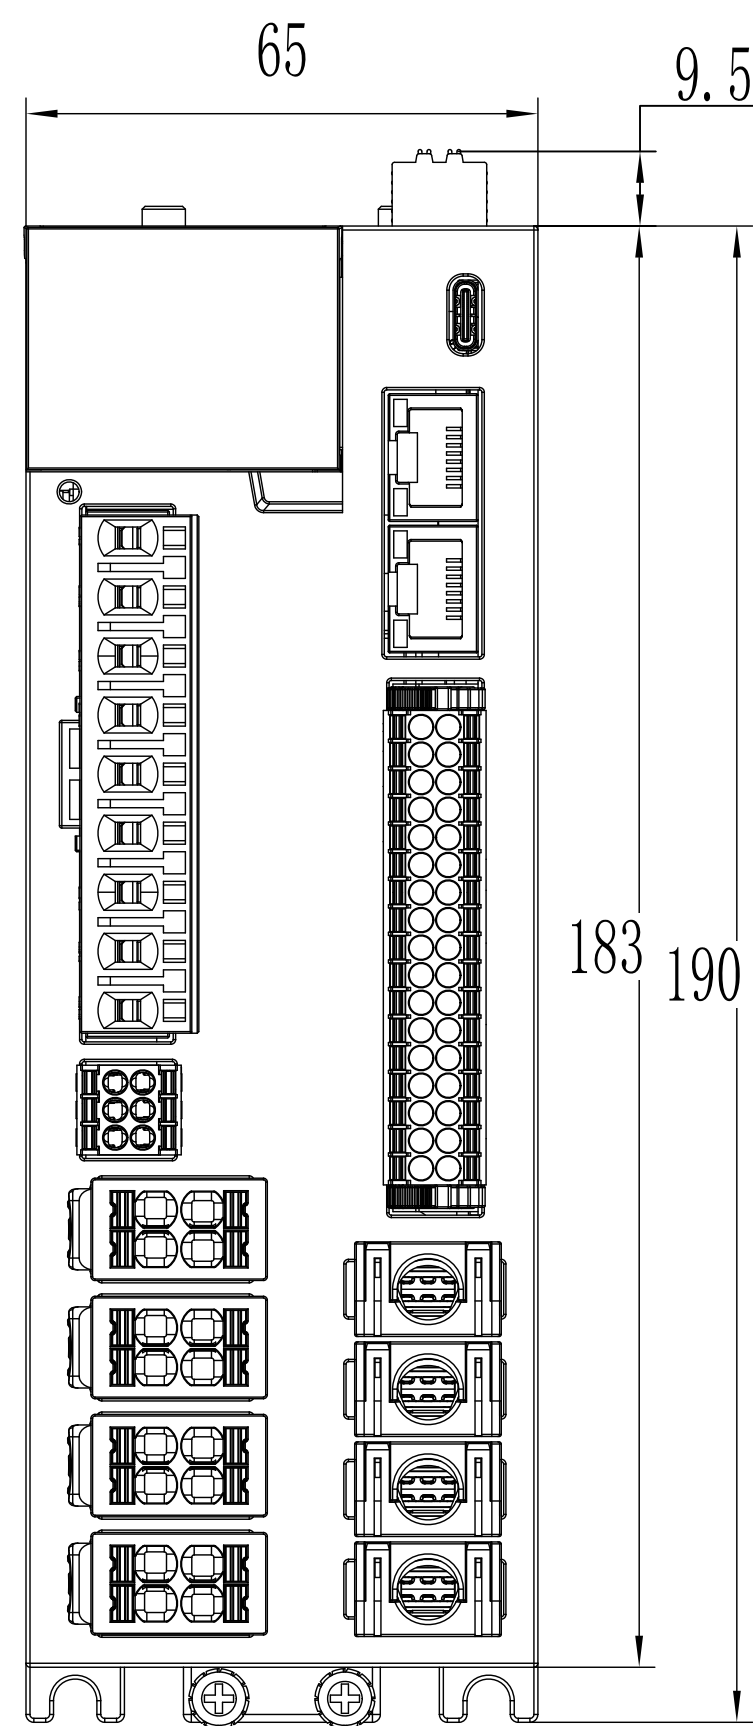

修改记录

版本	标记	事项	日期
V1.0		更新	2025.12.02

SV730W, 760W 4轴 _ECAT-A结构		整机外形尺寸图
比例	1:1	浙江禾川科技股份有限公司 ZHEJIANG HECHUAN TECHNOLOGY CO., LTD.
共 1 张	第 1 张	