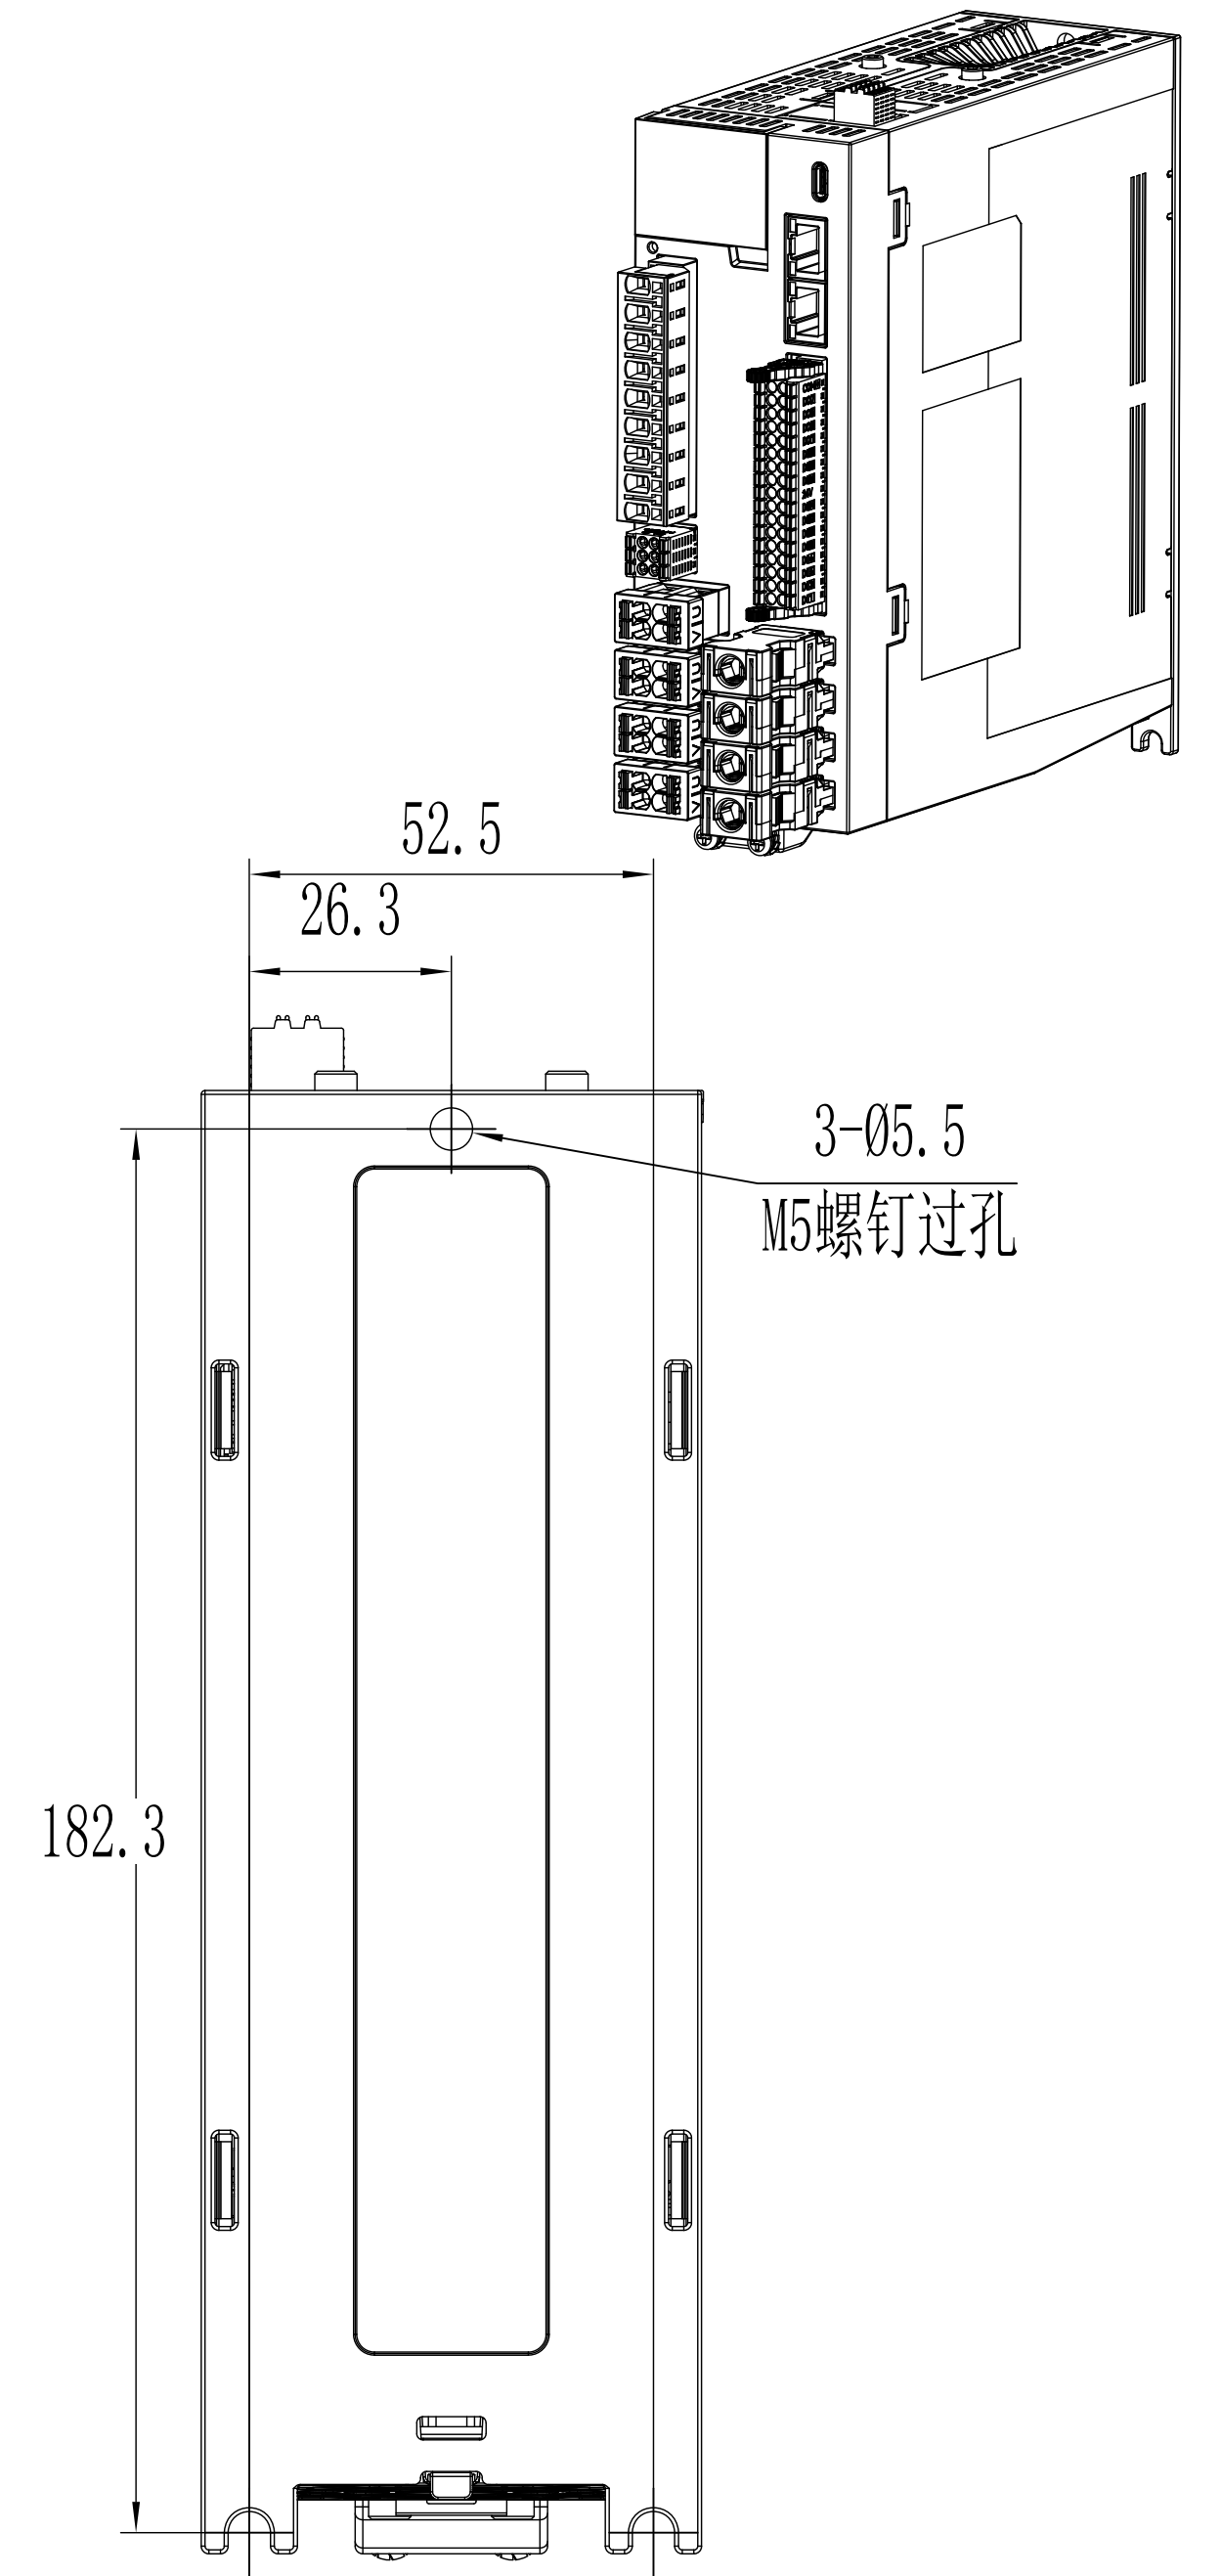

修改记录

版本	标记	事项	日期
V1.0		更新	2025.12.02

SV730W, 760W 4轴 _ECAT-A结构		整机外形尺寸图
比例	1:1	浙江禾川科技股份有限公司 ZHEJIANG HECHUAN TECHNOLOGY CO., LTD.
共 1 张	第 1 张	