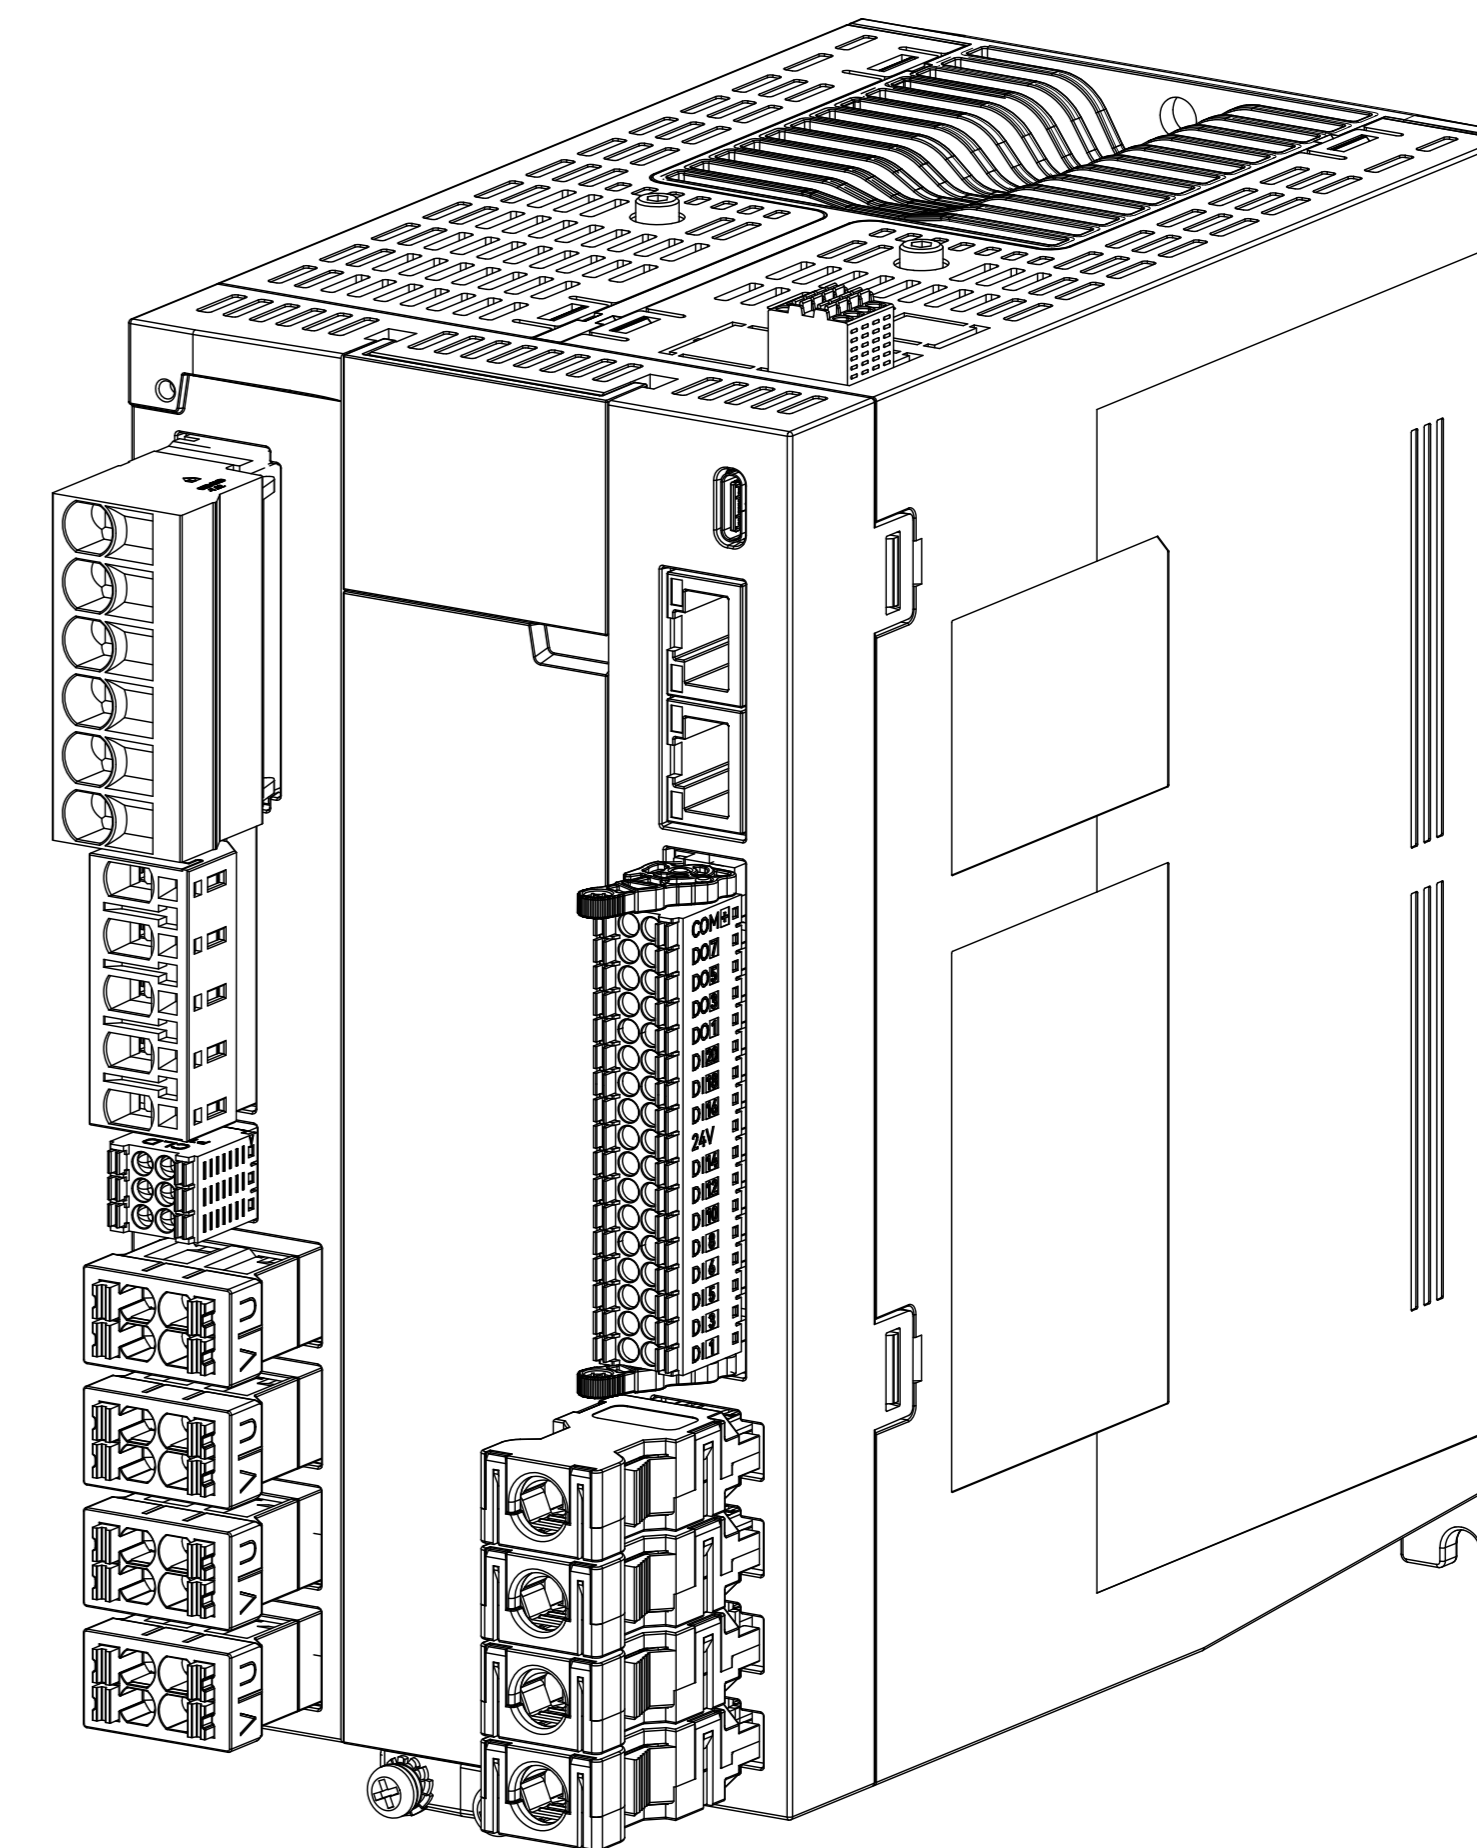

修改记录

版本	标记	事项	日期
V1.0		更新	2025.12.02

SV730W, 760W 4轴 _ECAT-B结构		整机外形尺寸图
比例	1:1	浙江禾川科技股份有限公司 ZHEJIANG HECHUAN TECHNOLOGY CO., LTD.
共 1 张	第 1 张	