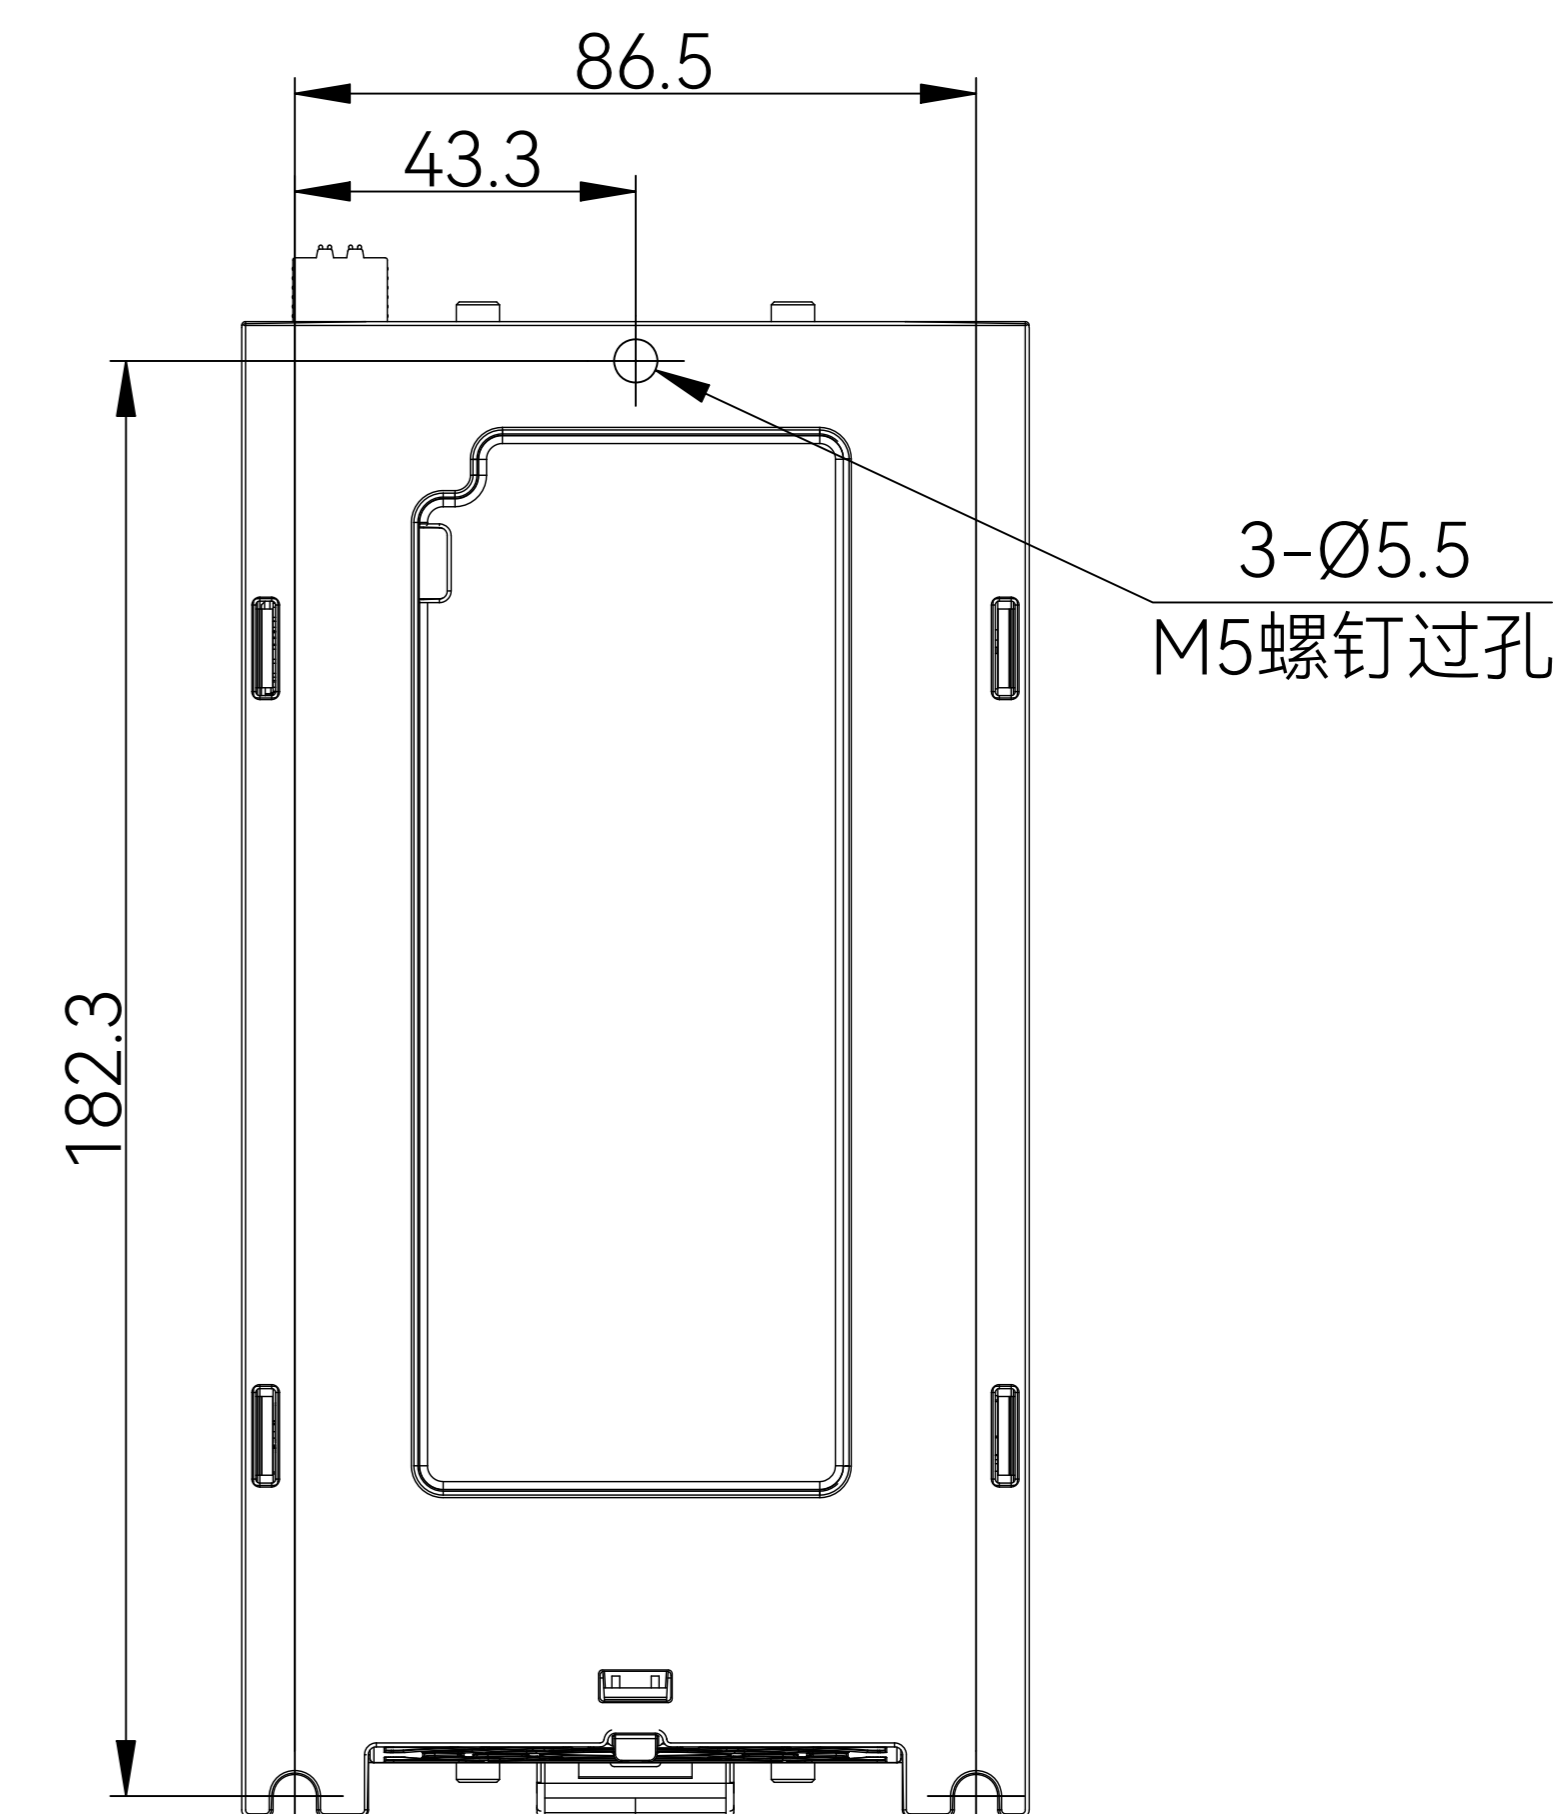

修改记录

版本	标记	事项	日期
V1.0		更新	2025.12.02

SV730W, 760W 4轴 _ECAT-B结构		整机外形尺寸图
比例	1:1	浙江禾川科技股份有限公司 ZHEJIANG HECHUAN TECHNOLOGY CO., LTD.
共 1 张	第 1 张	