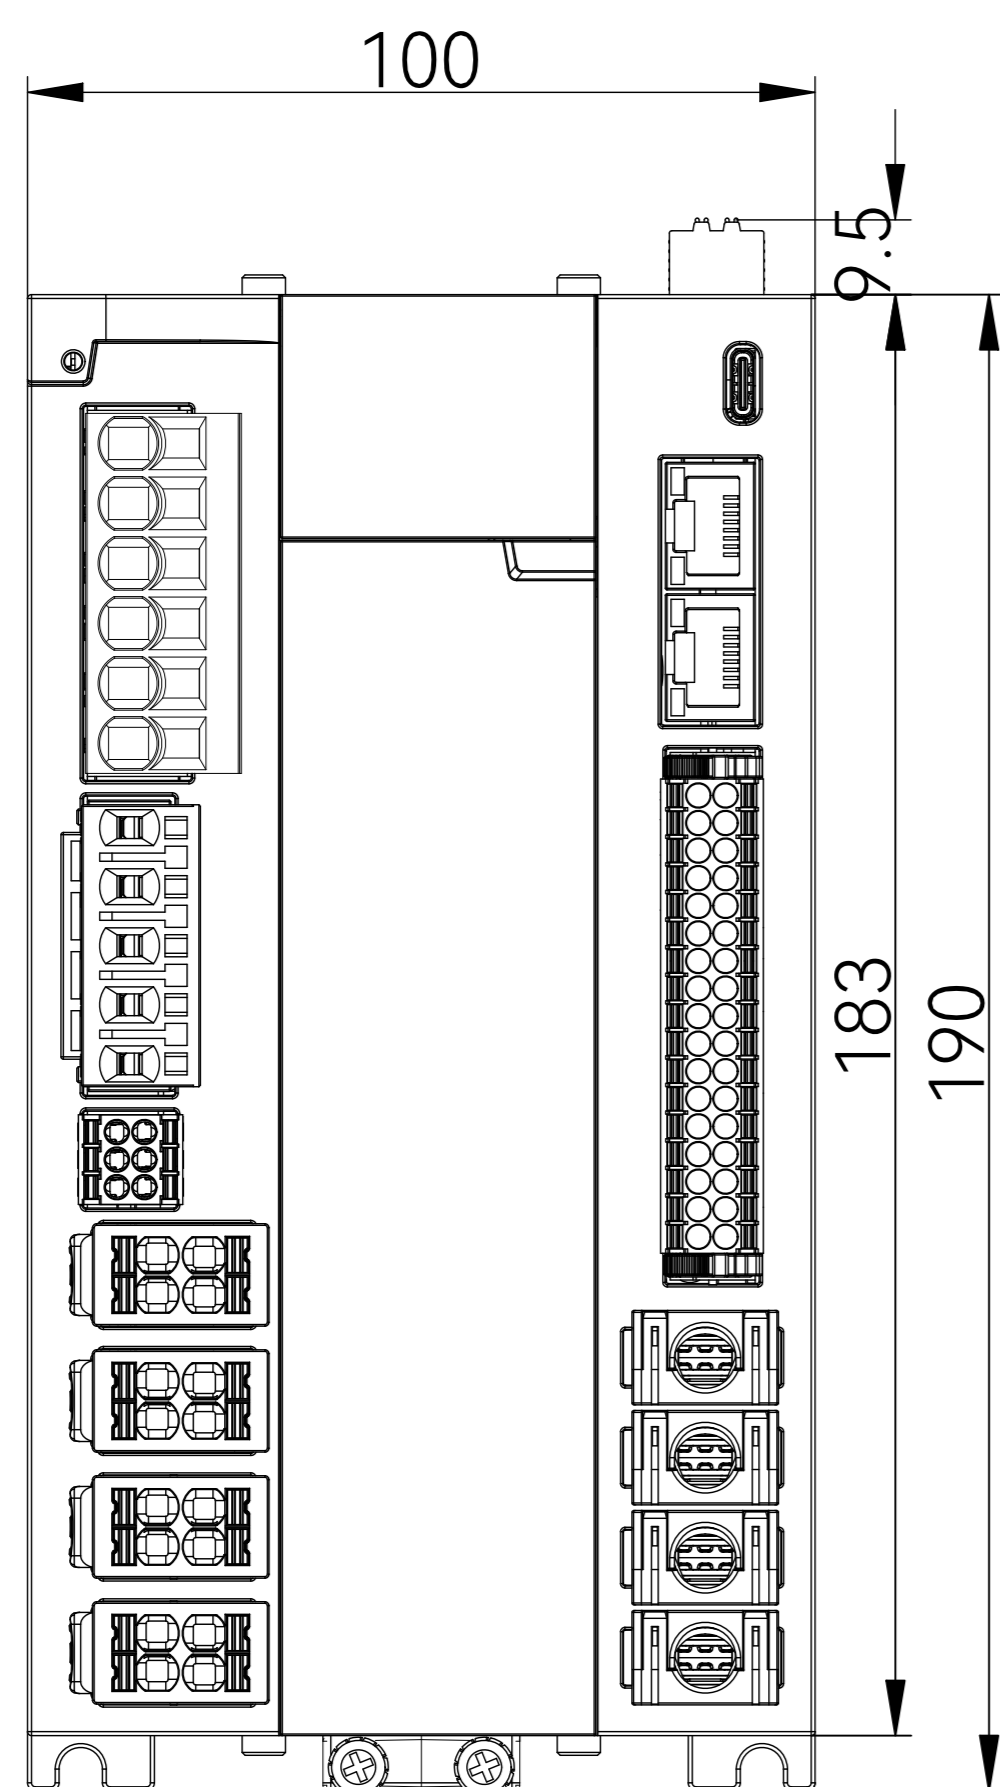

修改记录

版本	标记	事项	日期
V1.0		更新	2025.12.02

SV730W, 760W 4轴 _ECAT-B结构		整机外形尺寸图
比例	1:1	浙江禾川科技股份有限公司 ZHEJIANG HECHUAN TECHNOLOGY CO., LTD.
共 1 张	第 1 张	