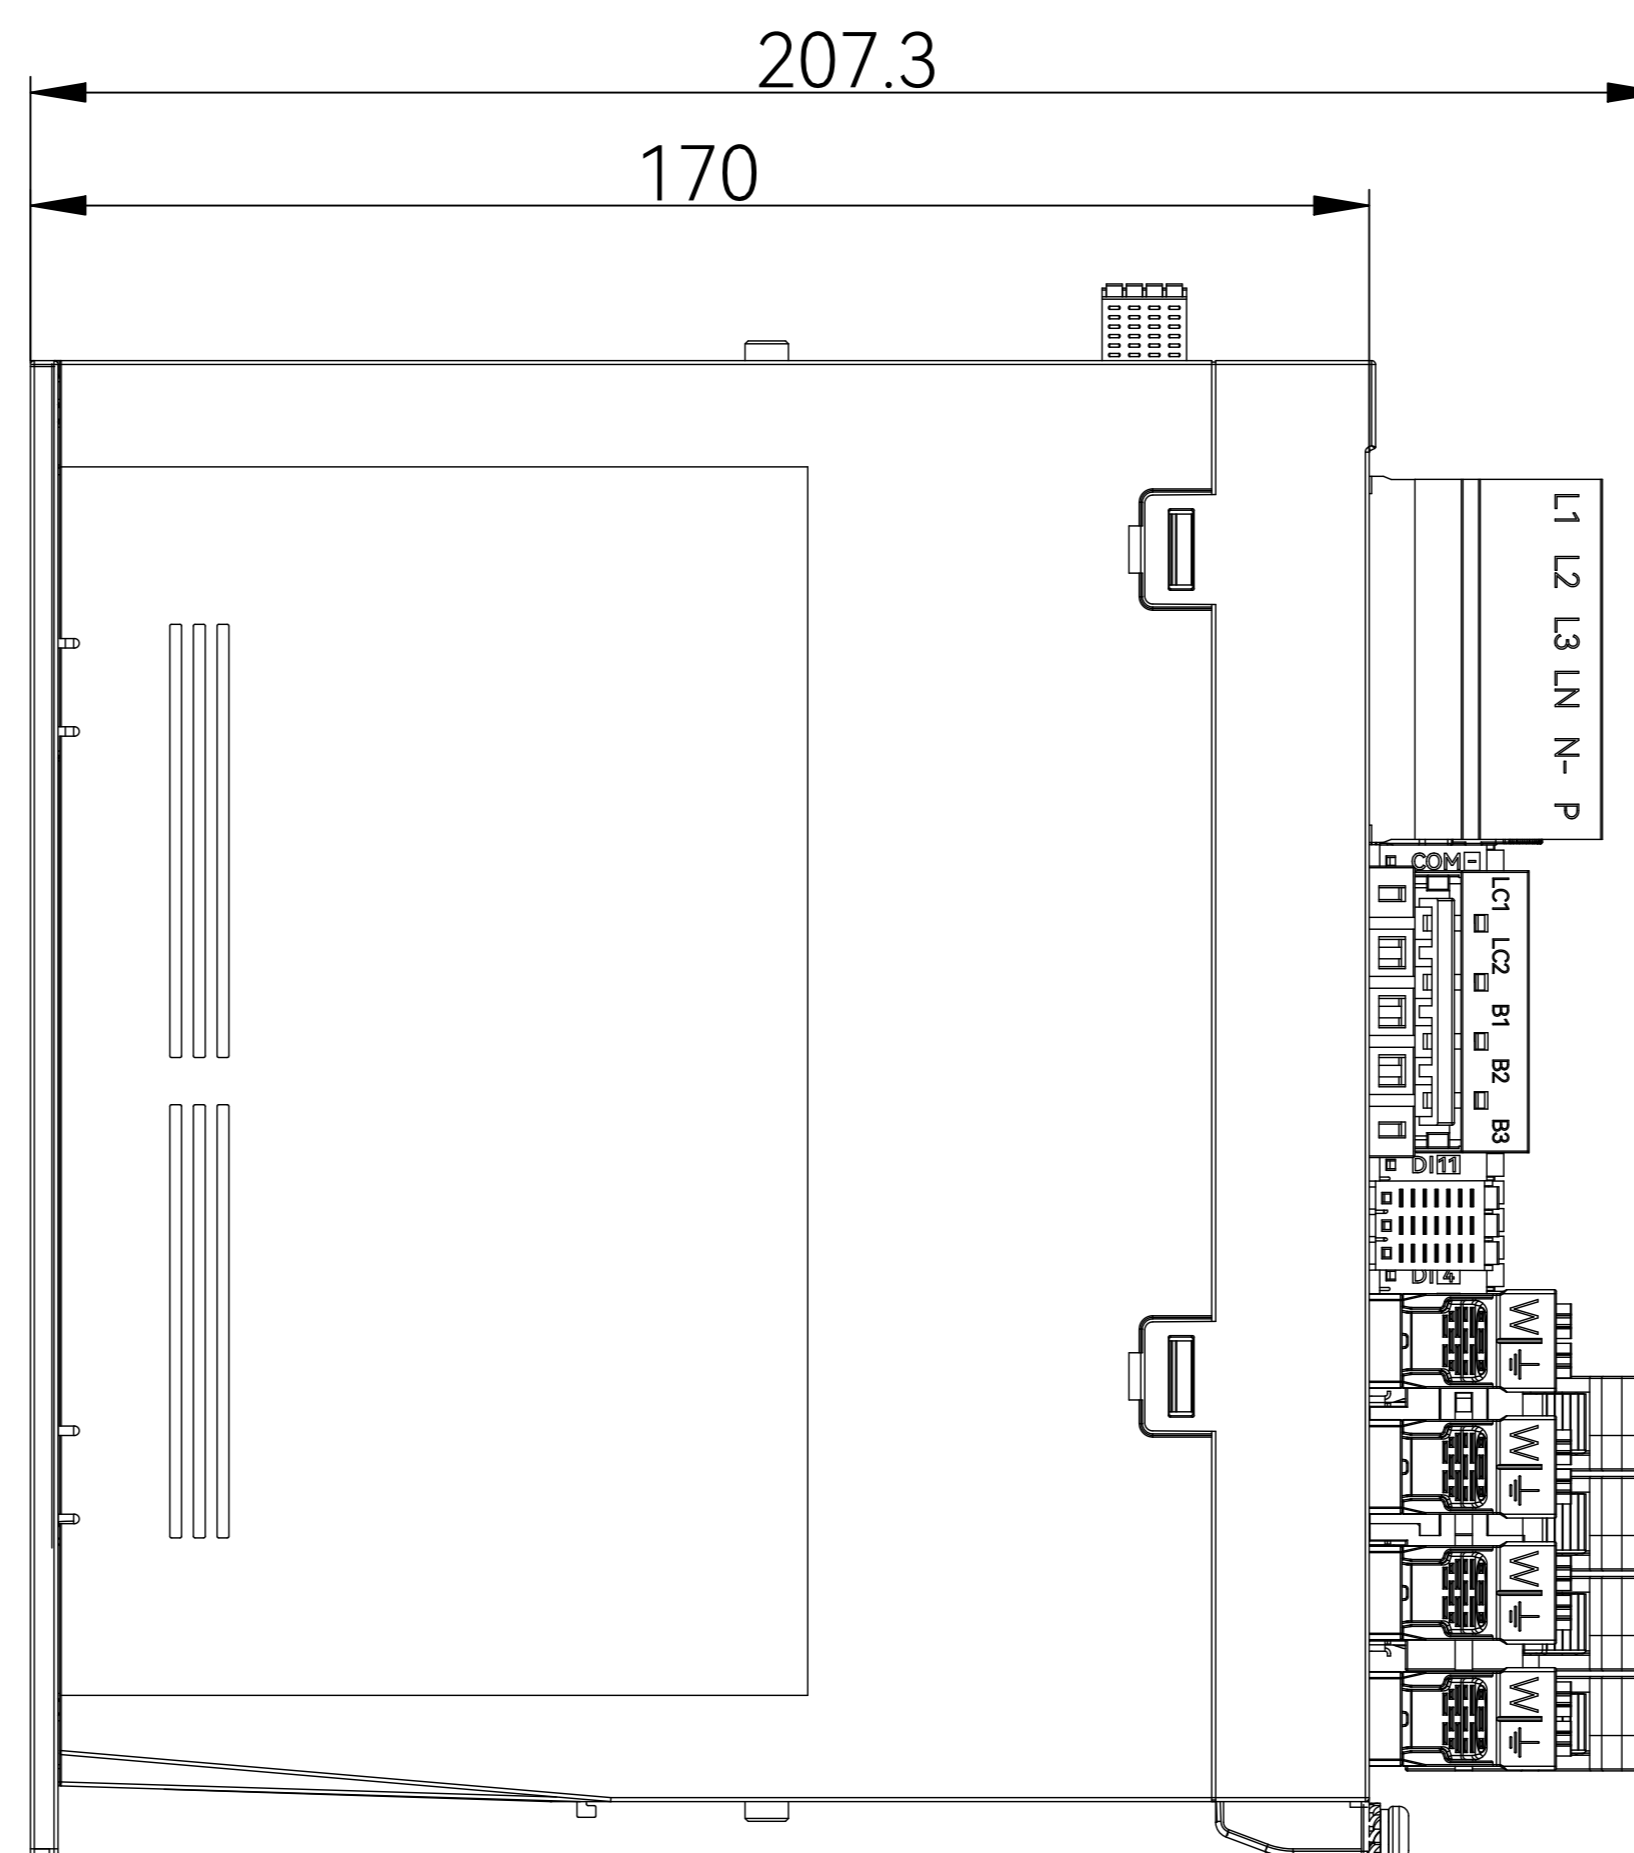

修改记录

版本	标记	事项	日期
V1.0		更新	2025.12.02

SV730W, 760W 4轴 _ECAT-B结构		整机外形尺寸图
比例	1:1	浙江禾川科技股份有限公司 ZHEJIANG HECHUAN TECHNOLOGY CO., LTD.
共 1 张	第 1 张	